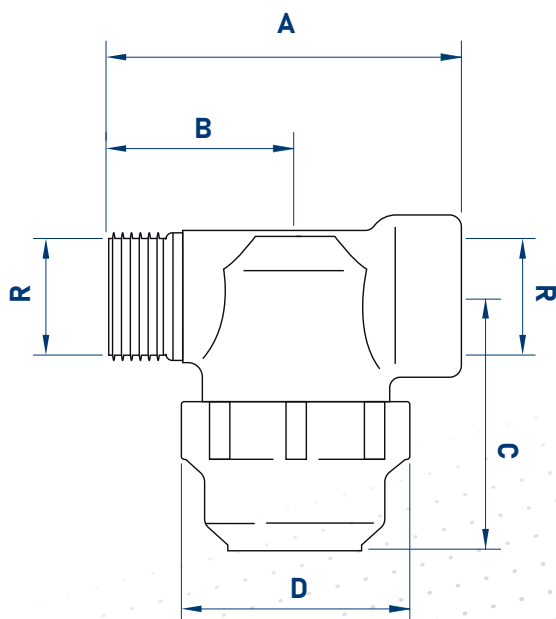

Technické parametry

Připojení	A (mm)	B (mm)	C (mm)	D (mm)	Průtok (m³/h) s filtr. vložkou 100 mcr	Tlaková ztráta (kPa)
1/2"M x 1/2"F	63	35	55	42	2,0	10
3/4"M x 3/4"F	72	38,5	55	48	3,0	12
1"M x 1"F	87	47	55,5	58	5,0	15

Schéma zapojení

Instalace filtru

Filtr AFH doporučujeme umístit na potrubí přivádějící vodu do objektu. Tímto bude zajištěno, že veškeré nečistoty budou zachyceny ve filtru před vstupem vody zařízení ARAGO. Filtr namontujte na systém dle směrové šipky toku vody.