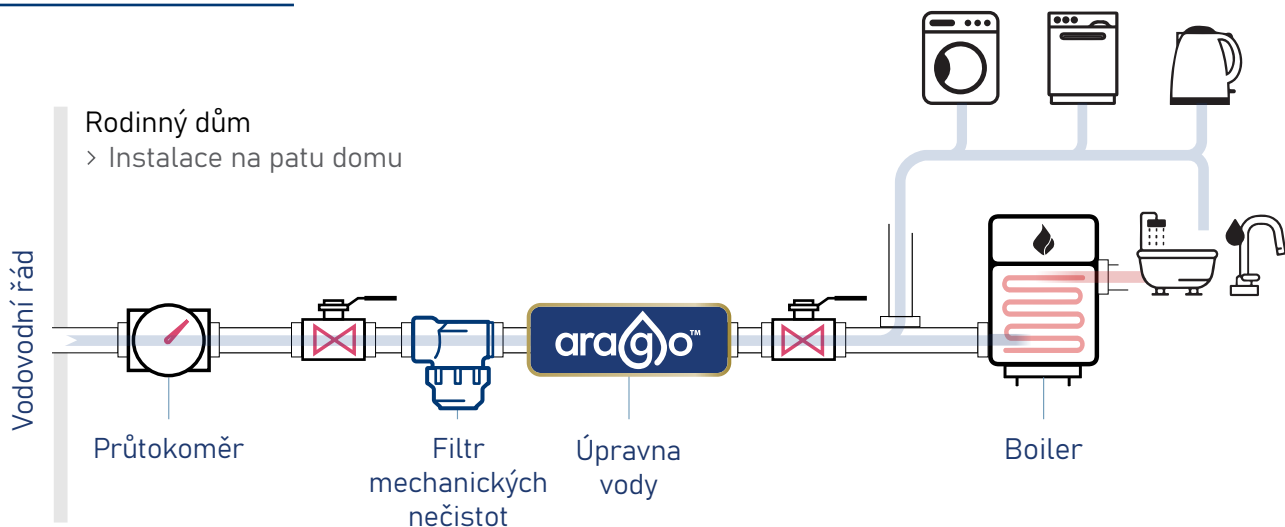

Vlastnosti filtru AFH

Materiál filtru:	poniklovaná mosaz EN12165
Materiál filtrační vložky:	nerez, 100 µm
Max. pracovní teplota:	100°C
Max. pracovní tlak:	16 bar
Velikost připojení:	½"FM, ¾"FM, 1"FM
Provozní kapalina:	pitná voda
	užitková voda
	technologická voda

Technické parametry

Připojení	A (mm)	B (mm)	C (mm)	D (mm)	Průtok (m³/h) s filtr. vložkou 100 mcr	Tlaková ztráta (kPa)
1/2"M x 1/2"F	63	35	55	42	2,0	10
3/4"M x 3/4"F	72	38,5	55	48	3,0	12
1"M x 1"F	87	47	55,5	58	5,0	15

Schéma zapojení

Instalace filtru

Filtr AFH doporučujeme umístit na potrubí přivádějící vodu do objektu. Tímto bude zajištěno, že veškeré nečistoty budou zachyceny ve filtru před vstupem vody zařízení ARAGO. Filtr namontujte na systém dle směrové šipky toku vody.

Pro snadnou montáž a demontáž doporučujeme dodržet minimální vzdálenosti uvedené ve schématu. Použití kulových kohoutů umožňuje snadnou údržbu bez nutnosti vypouštět systém.

Postup čištění filtru AFH

1. Uzavřete vstupní a výstupní kulový kohout u filtru.
2. Odšroubujte uzávěr těla filtru a vypusťte vodu z filtru.
3. Vyjměte filtrační vložku.
4. Pod vodou vyčistěte filtrační vložku. Pokud je poškozená, vyměňte ji za novou.
5. Pohledem do těla filtru ověřte, jestli na dně nejsou ulpělé další nečistoty. Pokud ano, propláchněte jej vodou.
6. Zkontrolujte stav těsnění.
7. Filtr složte v opačném postupu.
8. Otevřete vstupní a výstupní kulový kohout u filtru.